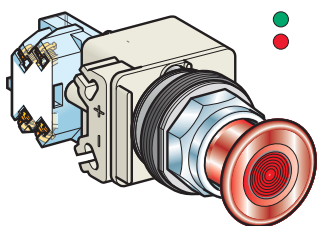

Botões “tipo soco” luminosos Ø41

2 posições, empurrar-puxar

9001KR9P●●● e 9001KR9P●●● ver página 21