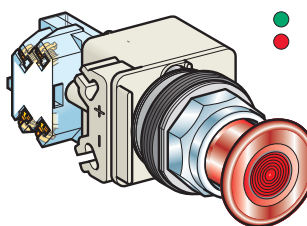

3 posições, empurrar-puxar

9001KR8P●●● e 9001KR8P●●● ver página 22