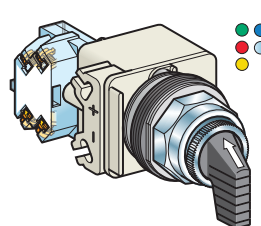

Comutadores luminosos

9001K●●● e 9001K●●● ver página 14