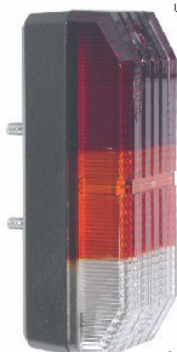

UTILIZA LÂMPADA 117667

140x95mm

620-S/L
Lant. tras. p/ adapt.
empilhadeira tricolor
619 - Lente tricolor.

EMPILHADERAS

UTILIZA LÂMPADA 117667

60mmx
170mmx
64mm

835-12V
Lanterna tricolor
para adaptar
834-Lente