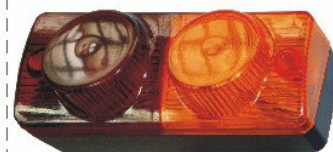

YANMAR Produto Original
AGRITECH

21
NS50.34530
Visor de Óleo

YANMAR Produto Original
AGRITECH

642Y-12V
YA43.52110
Lanterna bicolor
UTILIZA LÂMPADA 1141

YANMAR Produto Original
AGRITECH

63mmx170mm

1013-12V
YA70.52080 Lanterna Traseira bicolor lado esquerdo
1014-12V
YA70.52090 - Idem Lado direito
UTILIZA LÂMPADA 1176/1141