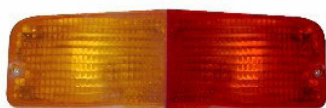

MAXION 

Ø 70mm

716-12V
022427T1
Lanterna dianteira
lente branca original

MAXION 

Ø 138mm

097-12V
Bloco para Colheitadeiras
Massey com lâmpada iôdo H3

MAXION 

120x80mm