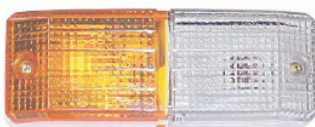

63 x 170mm

830-12V
31540700 - Lanterna dianteira
829 - Lente
UTILIZA LÂMPADA 1141/176

VALTRA

Aplicações:

885/985/BM85/BM100/BM110/BM120/
BM140/BM160/BM180/1680/1380/1880