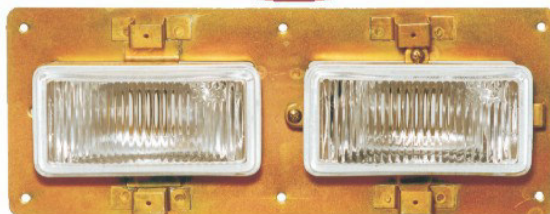

375x145mm

91-12V
091.0402.032 - Farol dianteiro duplo luz alta - UTILIZA LÂMPADA 1393
92D-12V
091.0402.037 - Farol traseiro e lanterna LD - UTILIZA LÂMPADA 1393H141
92E-12V
091.0402.031 - Farol traseiro e lanterna LE - UTILIZA LÂMPADA 1393H141

GBT